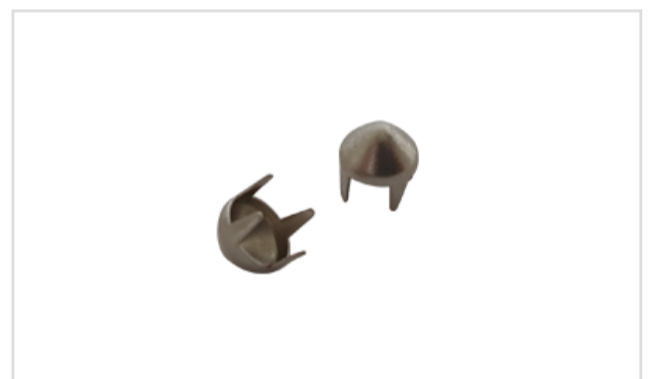

ANTRAG: Cravo 6,0 Ponta
BESCHREIBUNG: Crab 6.0 Punkt
MATERIAL: Eisen oder Messing
DIMENSIONEN: 6,0mm (kopf)