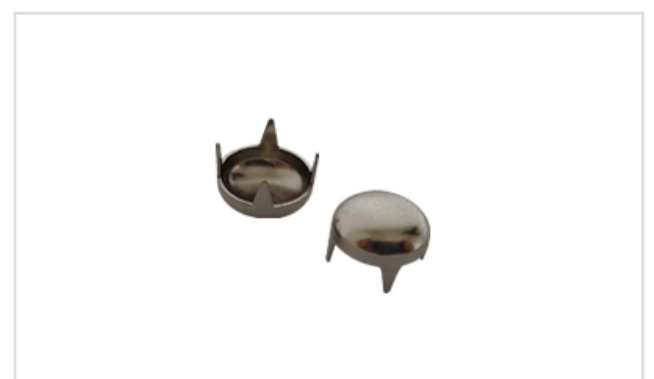

ANTRAG: Cravo 8,0 Quadrado Pirâmide
BESCHREIBUNG: Carnation 8.0 Square Pyramid
MATERIAL: Eisen oder Messing
DIMENSIONEN: 8mm (kopf)

ANTRAG: Cravo 8,0 Redondo
BESCHREIBUNG: Carnation 8.0 Rund
MATERIAL: Eisen oder Messing
DIMENSIONEN: 8mm (kopf)

ANTRAG: Cravo 9,0 Chato
BESCHREIBUNG: Crab 9.0 Boring
MATERIAL: Eisen oder Messing
DIMENSIONEN: 9mm (kopf)

ANTRAG: Cravo 9,0 Cone
BESCHREIBUNG: Crab 9.0 Cone
MATERIAL: Graphit
DIMENSIONEN: 9mm (kopf)

ANTRAG: Cravo 9,0 Redondo
BESCHREIBUNG: Crab 9.0 Rund
MATERIAL: Eisen oder Messing
DIMENSIONEN: 9mm (kopf)