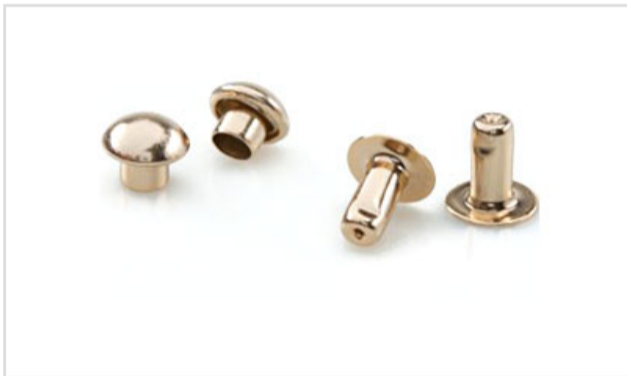

ANTRAG: Rebite 3,0 Abaulado
BESCHREIBUNG: Abaulated Rivet 3.0
MATERIAL: Messing
DIMENSIONEN: 8mm (kopf) 8,5mm (höhe)