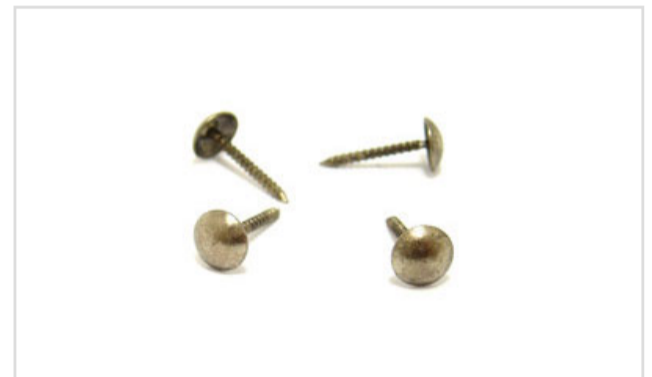

DIMENSIONEN: 6mm (kopf) 18mm
(höhe)

ANTRAG: 70x18

BESCHREIBUNG: Flat Head Tack Ref:
70X18

MATERIAL: Eisen

DIMENSIONEN: 7mm (kopf) 18,5mm
(höhe) 20,5mm (rohr)

ANTRAG: 80x18

BESCHREIBUNG: Flat Head Tack Ref:
80X18

MATERIAL: Eisen

DIMENSIONEN: 8mm (kopf) 18mm
(höhe)

ANTRAG: 90x18
BESCHREIBUNG: Flat Head Tack Ref: 90X18
MATERIAL: Eisen
DIMENSIONEN: 9mm (kopf) 18mm (höhe)

ANTRAG: Couro
BESCHREIBUNG: Tack Head Leder
MATERIAL: Eisen
DIMENSIONEN: 10mm (kopf) 18mm (höhe)