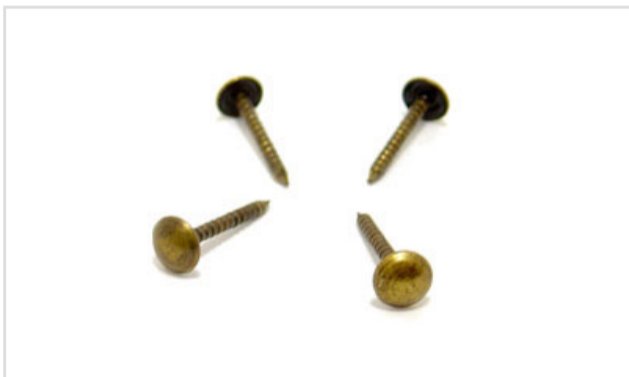

Schnallen

ANTRAG: Fivela 1116/08
BESCHREIBUNG: Schnallen 1116/08
MATERIAL: Zamak

ANTRAG: Fivela 1116/10
BESCHREIBUNG: Schnallen 1116/10
MATERIAL: Zamak

ANTRAG: Fivela 1116/12
BESCHREIBUNG: Schnallen 1116/12
MATERIAL: Zamak

ANTRAG: Fivela Militar 10000/35

BESCHREIBUNG: Militärschnalle
10000/35

MATERIAL: Eisen

Schrauben

ANTRAG: P-3,0x16

BESCHREIBUNG: Schraube 3.0x16mm

MATERIAL: Stahl

DIMENSIONEN: 3mm (kopf) 16mm
(höhe)

ANTRAG: P-3,5x20

BESCHREIBUNG: Schraube 3,5x20mm

MATERIAL: Stahl

DIMENSIONEN: 3,5mm (kopf) 20mm
(höhe)

Stollen

ANTRAG: 60x18

BESCHREIBUNG: Flat Head Tack Ref:
60X18

MATERIAL: Eisen