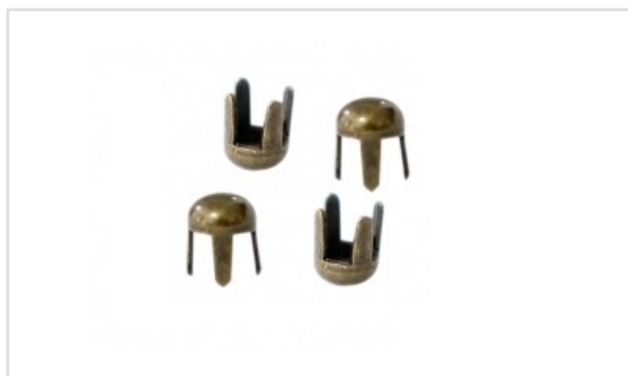

Nelken

ANTRAG: Cravo 10 Chato
BESCHREIBUNG: Crav 10 Bohrungen
MATERIAL: Eisen oder Messing
DIMENSIONEN: 10mm (kopf)

ANTRAG: Cravo 10 Quadrado Pirâmide
BESCHREIBUNG: Carnation 10 Square Pyramide
MATERIAL: Eisen oder Messing
DIMENSIONEN: 10mm (kopf)

ANTRAG: Cravo 10 Redondo
BESCHREIBUNG: Cran 10 Rund
MATERIAL: Eisen oder Messing
DIMENSIONEN: 10mm (kopf)

ANTRAG: Cravo 12 Quadrado Pirâmide
BESCHREIBUNG: Crav 12 Square Pyramide
MATERIAL: Eisen oder Messing
DIMENSIONEN: 12mm (kopf)

ANTRAG: Cravo 12 Redondo
BESCHREIBUNG: Kran 12 Rund
MATERIAL: Eisen oder Messing
DIMENSIONEN: 12mm (kopf)

ANTRAG: Cravo 12 Redondo Pirâmide
BESCHREIBUNG: Crav 12 runde Pyramide
MATERIAL: Eisen oder Messing
DIMENSIONEN: 12mm (kopf)

ANTRAG: Cravo 2,2 Redondo
BESCHREIBUNG: Caring 2,2 Rund
MATERIAL: Eisen oder Messing
DIMENSIONEN: 2,2mm (kopf)

ANTRAG: Cravo 3,0 Redondo
BESCHREIBUNG: Carnation 3.0 Rund
MATERIAL: Eisen oder Messing
DIMENSIONEN: 3mm (kopf)