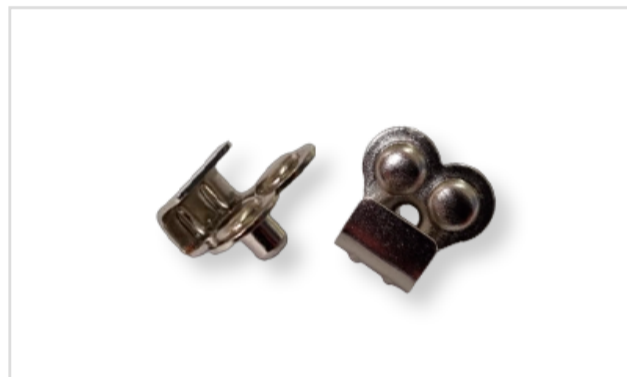

ANTRAG: G I-91
BESCHREIBUNG: Hook Ref: I-91
MATERIAL: Eisen

ANTRAG: G-374
BESCHREIBUNG: Hook Ref: 374
MATERIAL: Eisen

ANTRAG: G-379
BESCHREIBUNG: Hook Ref: 379
MATERIAL: Eisen oder Messing

ANTRAG: G-388
BESCHREIBUNG: Hook Ref: 388 C/Fuß
Reb 1.5
MATERIAL: Eisen oder Messing

ANTRAG: G-706/120
BESCHREIBUNG: Hook Ref: 706/120
MATERIAL: Messing

ANTRAG: G-762
BESCHREIBUNG: Hook Ref: 762
MATERIAL: Eisen

ANTRAG: Gancho 107
BESCHREIBUNG: Eyes Hook Iron 107
MATERIAL: Eisen

ANTRAG: Gancho 373 c/ Estam P. Preto
BESCHREIBUNG: Haken 373 mit Stamp Point Schwarz
MATERIAL: Messing oder Eisen

ANTRAG: Gancho 373 c/ Estam.Gota
BESCHREIBUNG: Haken 373 mit Stampo Drop Nickel
MATERIAL: Eisen oder Messing

ANTRAG: Gancho 943
BESCHREIBUNG: Haken 943
MATERIAL: Messing oder Eisen
DIMENSIONEN: 7,5 m/mmm (kopf)
5,7m/mmm (höhe) 4 m/mmm (rohr)

ANTRAG: Gancho Ferro 380
BESCHREIBUNG: Hook Iron 380
MATERIAL: Eisen

ANTRAG: Gancho Ferro 765
BESCHREIBUNG: Hook Iron 765
MATERIAL: Eisen

Krallen

ANTRAG: Garra 01 redondo
BESCHREIBUNG: Klauen 01 Runde
MATERIAL: Eisen oder Messing