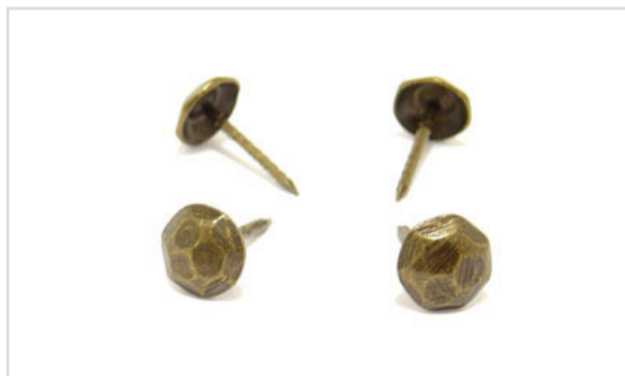

DIMENSIONEN: 6mm (kopf) 18mm
(höhe)

ANTRAG: 70x18

BESCHREIBUNG: Flat Head Tack Ref:
70X18

MATERIAL: Eisen

DIMENSIONEN: 7mm (kopf) 18,5mm
(höhe) 20,5mm (rohr)

ANTRAG: 80x18

BESCHREIBUNG: Flat Head Tack Ref:
80X18

MATERIAL: Eisen

DIMENSIONEN: 8mm (kopf) 18mm
(höhe)

ANTRAG: 90x18
BESCHREIBUNG: Flat Head Tack Ref: 90X18
MATERIAL: Eisen
DIMENSIONEN: 9mm (kopf) 18mm (höhe)

ANTRAG: Couro
BESCHREIBUNG: Tack Head Leder
MATERIAL: Eisen
DIMENSIONEN: 10mm (kopf) 18mm (höhe)

ANTRAG: Philips
BESCHREIBUNG: Philips Head Tack
MATERIAL: Eisen
DIMENSIONEN: 8mm (kopf) 18mm (höhe)

ANTRAG: Pitanga
BESCHREIBUNG: Tack Head Pitanga
MATERIAL: Eisen
DIMENSIONEN: 9mm (kopf) 18mm (höhe)

ANTRAG: Tartaruga
BESCHREIBUNG: Tack Kopfschildkröte
MATERIAL: Eisen
DIMENSIONEN: 10mm (kopf) 18mm (höhe)