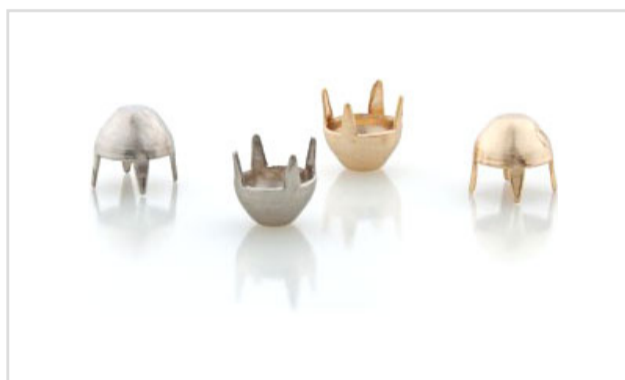

ANTRAG: Cravo 7,0 Ponta Chata
BESCHREIBUNG: Carnation 7.0 Flat Tip
MATERIAL: Messing
DIMENSIONEN: 7mm (kopf)