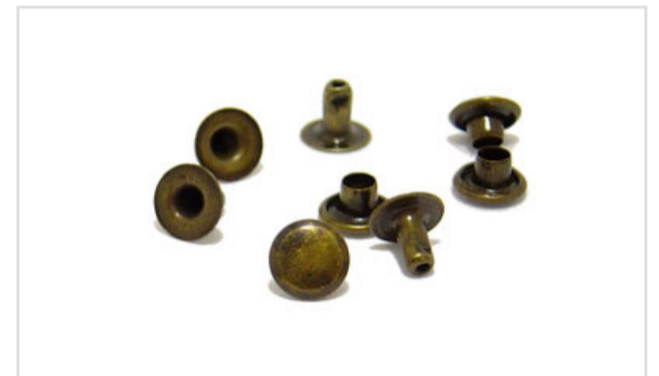

ANTRAG: Cravo 9,0 Chato
BESCHREIBUNG: Crab 9.0 Boring
MATERIAL: Eisen oder Messing
DIMENSIONEN: 9mm (kopf)

ANTRAG: Cravo 9,0 Cone
BESCHREIBUNG: Crab 9.0 Cone
MATERIAL: Graphit
DIMENSIONEN: 9mm (kopf)

ANTRAG: Cravo 9,0 Redondo
BESCHREIBUNG: Crab 9.0 Rund
MATERIAL: Eisen oder Messing
DIMENSIONEN: 9mm (kopf)

ANTRAG: Cravo 9,0 Redondo Pirâmide
BESCHREIBUNG: Crab 9.0 runde
Pyramide
MATERIAL: Eisen oder Messing
DIMENSIONEN: 9mm (kopf)

ANTRAG: Cravo-17 Redondo
BESCHREIBUNG: Crab-17 Rund
MATERIAL: Graphit
DIMENSIONEN: 17mm (kopf)

Nieten

ANTRAG: Rebite 0,5
BESCHREIBUNG: Rivet 0.5
MATERIAL: Eisen oder Messing
DIMENSIONEN: 4,5mm (kopf)

ANTRAG: Rebite 0,5 pé alto
BESCHREIBUNG: Trinken 0,5 Fuß
MATERIAL: Eisen oder Messing

ANTRAG: Rebite 1,0
BESCHREIBUNG: Rivet 1,0
MATERIAL: Eisen oder Messing
DIMENSIONEN: 6mm (kopf)

ANTRAG: Rebite 1,0 PE 6,0mm
BESCHREIBUNG: Rivet 1,0 PE 6,0mm
MATERIAL: Eisen oder Messing
DIMENSIONEN: 7mm (kopf) 6mm (höhe)

ANTRAG: Rebite 1,0 PE 7,5mm
BESCHREIBUNG: Rivet 1,0 PE 7,5mm
MATERIAL: Messing
DIMENSIONEN: 7mm (kopf) 7,5mm (höhe)