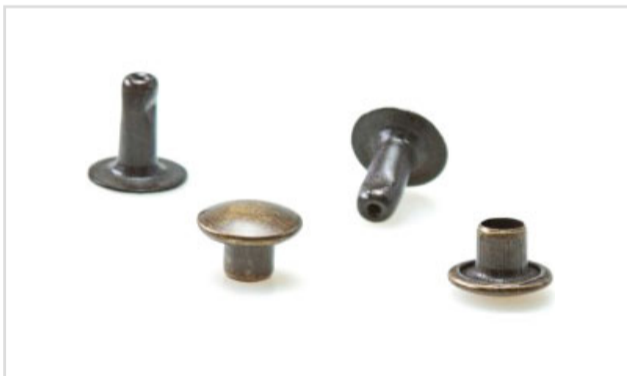

Nieten

ANTRAG: Rebite 0,5
BESCHREIBUNG: Rivet 0.5
MATERIAL: Eisen oder Messing
DIMENSIONEN: 4,5mm (kopf)

ANTRAG: Rebite 0,5 pé alto
BESCHREIBUNG: Trinken 0,5 Fuß
MATERIAL: Eisen oder Messing

ANTRAG: Rebite 1,0
BESCHREIBUNG: Rivet 1,0
MATERIAL: Eisen oder Messing
DIMENSIONEN: 6mm (kopf)

ANTRAG: Rebite 1,0 PE 6,0mm
BESCHREIBUNG: Rivet 1,0 PE 6,0mm
MATERIAL: Eisen oder Messing
DIMENSIONEN: 7mm (kopf) 6mm (höhe)

ANTRAG: Rebite 1,0 PE 7,5mm
BESCHREIBUNG: Rivet 1,0 PE 7,5mm
MATERIAL: Messing
DIMENSIONEN: 7mm (kopf) 7,5mm (höhe)