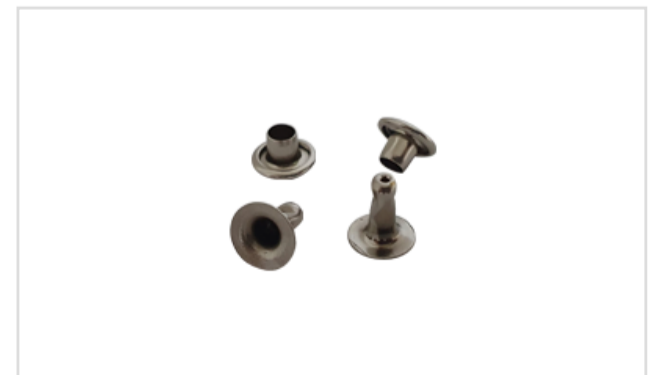

ANTRAG: Rebite 1,5 PE 7,5
BESCHREIBUNG: Rivet 1,5 PE 7,5
MATERIAL: Eisen oder Messing
DIMENSIONEN: 7mm (kopf)